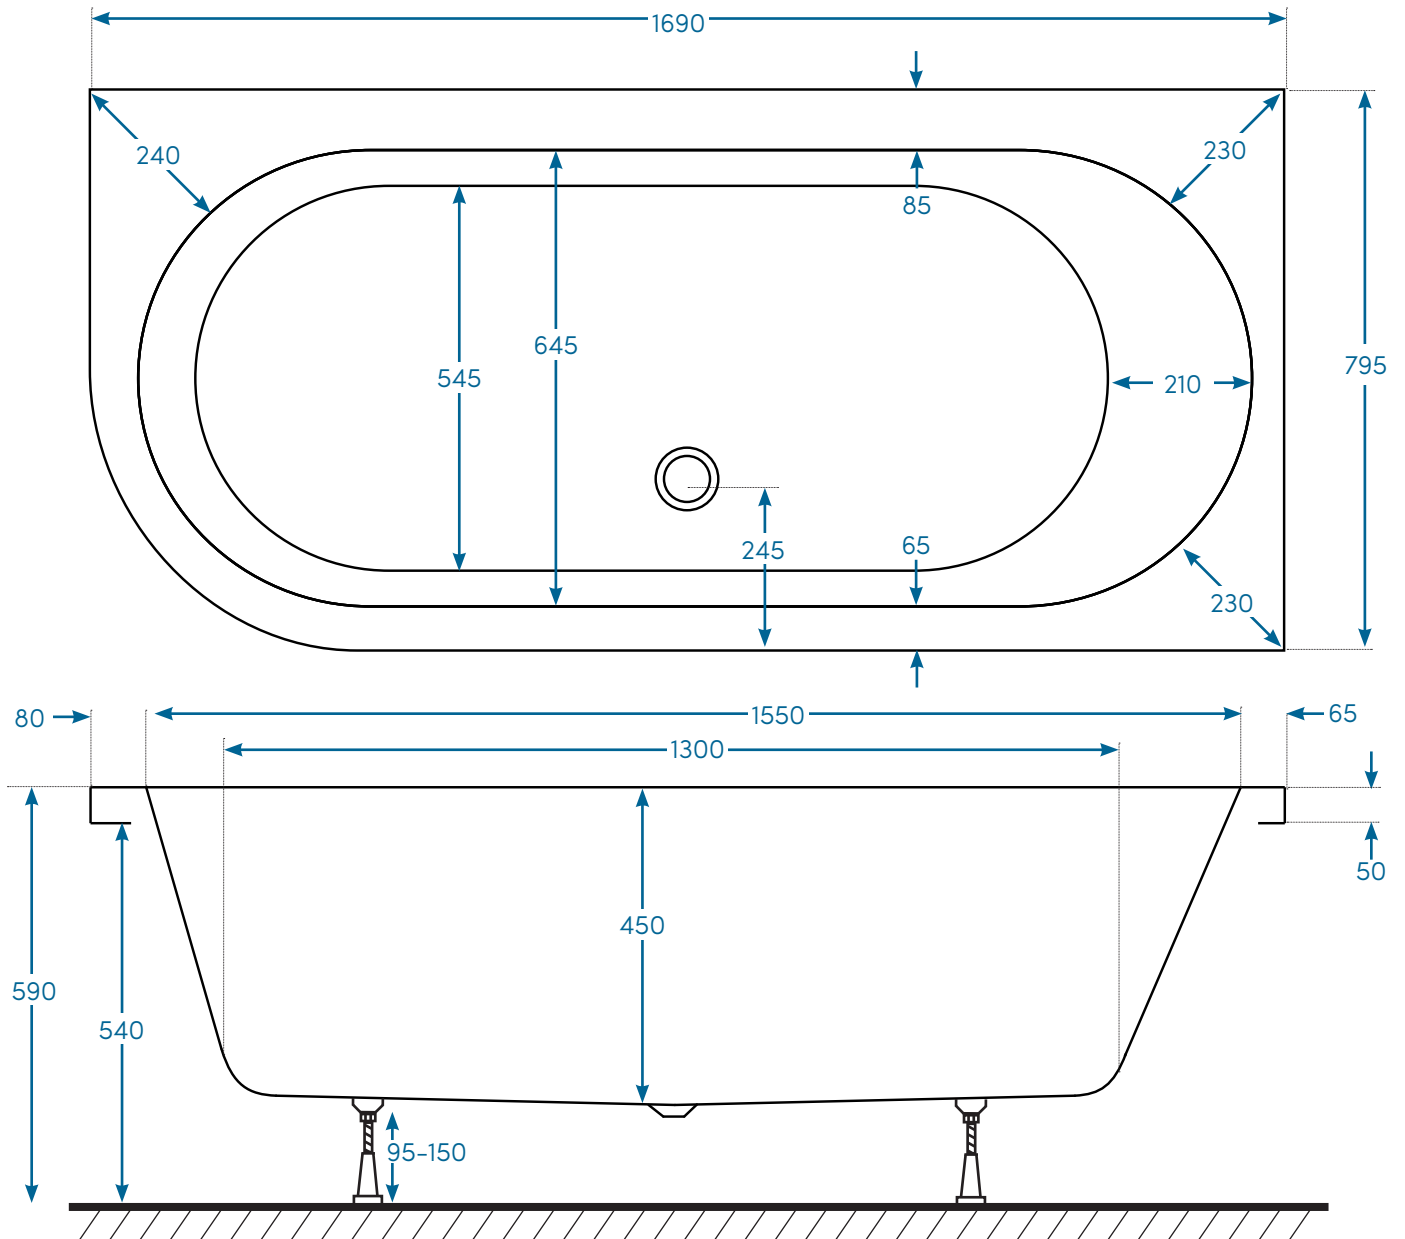

Måttskiss (mm)